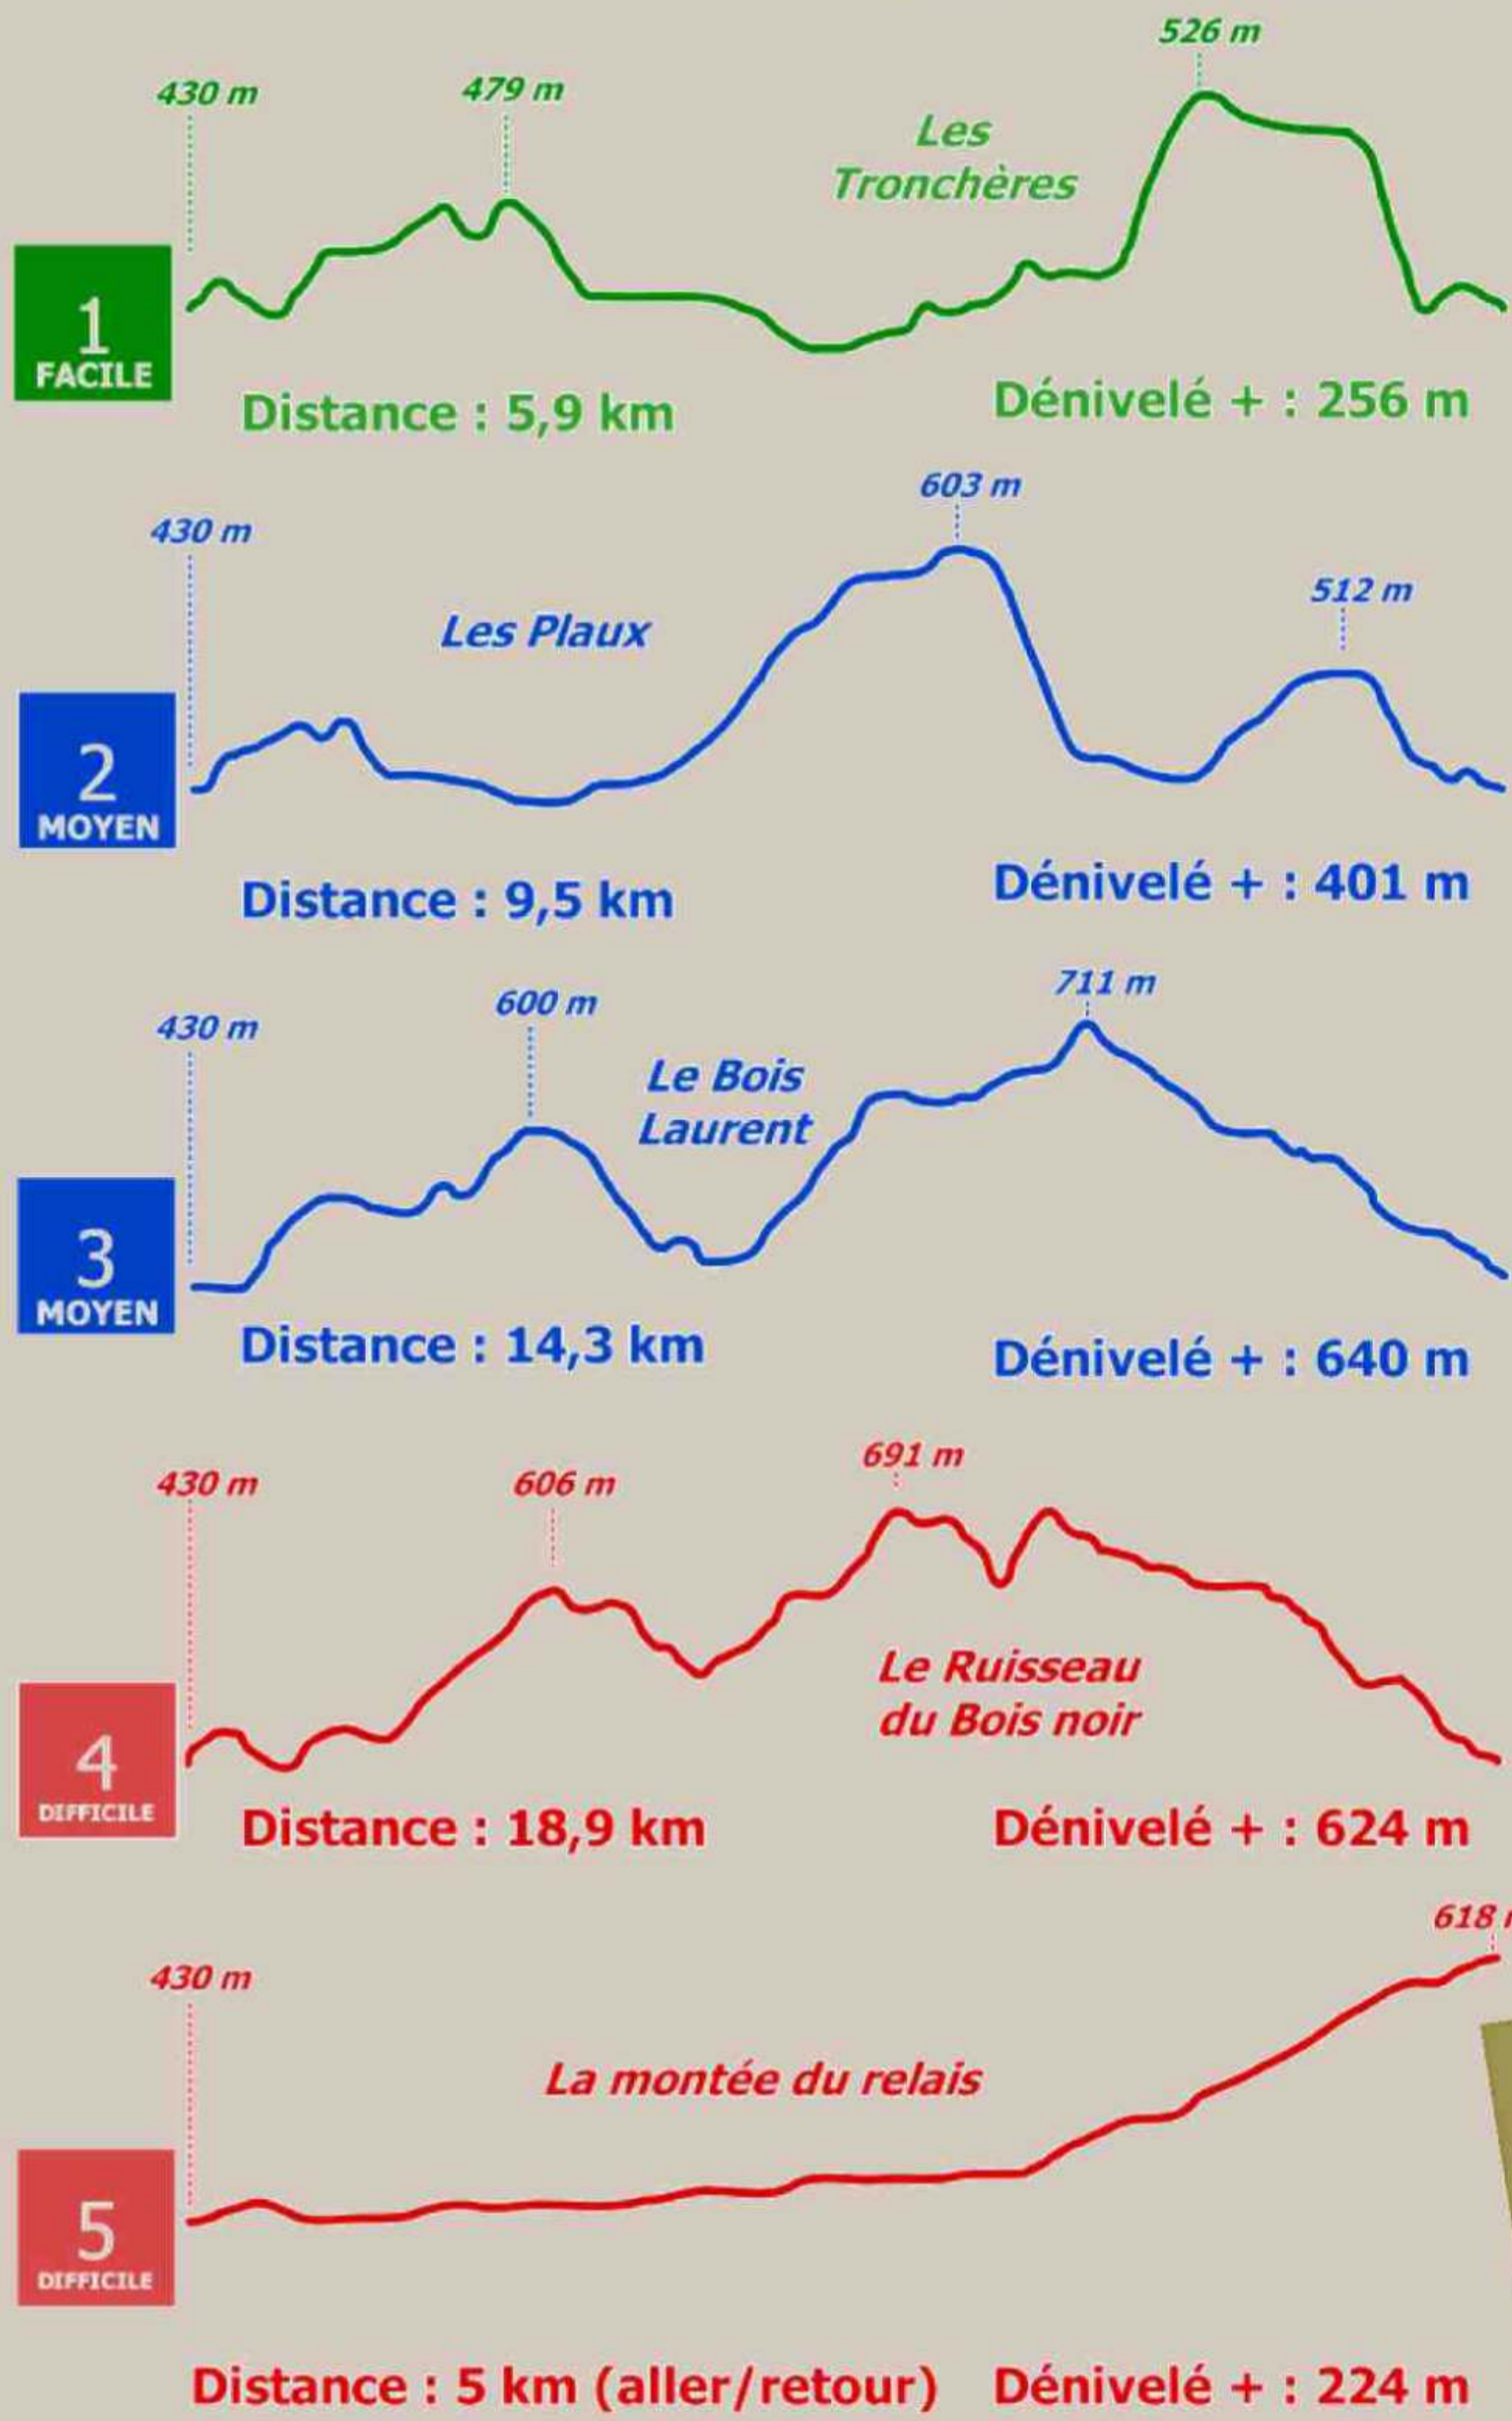

Auvergne
expérience
#myHauteLoire

ITINÉRAIRE
& SITE
respirando

Auzon Communauté vous propose de découvrir les richesses et la diversité de son patrimoine naturel, à travers 5 circuits trails adaptés aux débutants comme aux confirmés. 2 circuits raviront les traileurs les plus exigeants avec un balisage de nuit rétro-réfléchissant et un circuit vertical d'entraînement.

Infos et traces GPS
www.cc-auzon.com

Urgences
Emergency service **112**

→ Sens des circuits
📍 Départ des circuits à Auzon, Place de la Barreyre

BALISAGE

Infos

- Je choisis mon parcours en fonction de mes capacités
- J'emporte toujours de l'eau et un ravitaillement
- J'informe mes proches lorsque je pars seul
- Je consulte la météo avant de partir
- Je télécharge la trace GPS du parcours
- Je reste sur les circuits balisés
- Je respecte la tranquillité des autres usagers et des animaux
- Je respecte la faune et la flore protégées
- Je n'abandonne pas mes déchets sur les circuits